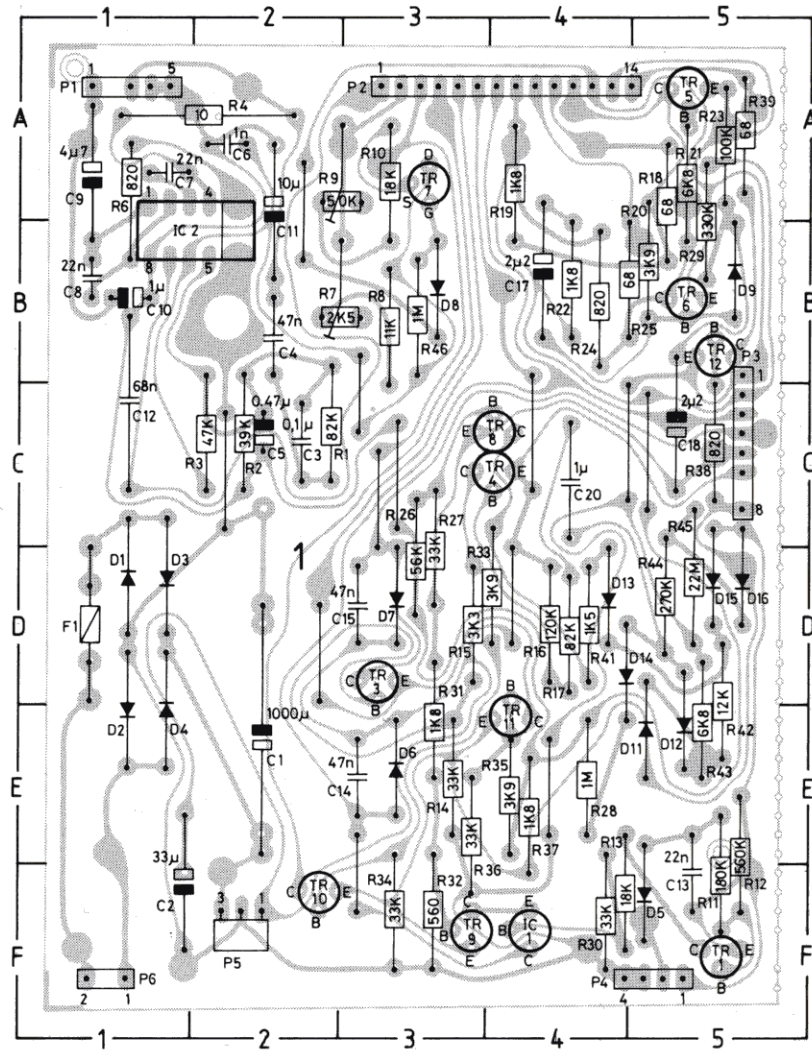

Bang & Olufsen

*demande en UST et diamètre et sans disce
en 33. (Voir Fet)*

*ne demande pas. Voir contacteur
de présence des disques.*

Beogram 1700
Type 5731 et 5733

Beogram 2202
Type 5741

Beogram 2402
Type 5742

Beogram 3404
Type 5747

MANUEL d'ENTRETIEN

Bang & Olufsen

Seen from Copperfoil-side

Seen from Copperfoil-side

Only type 5747