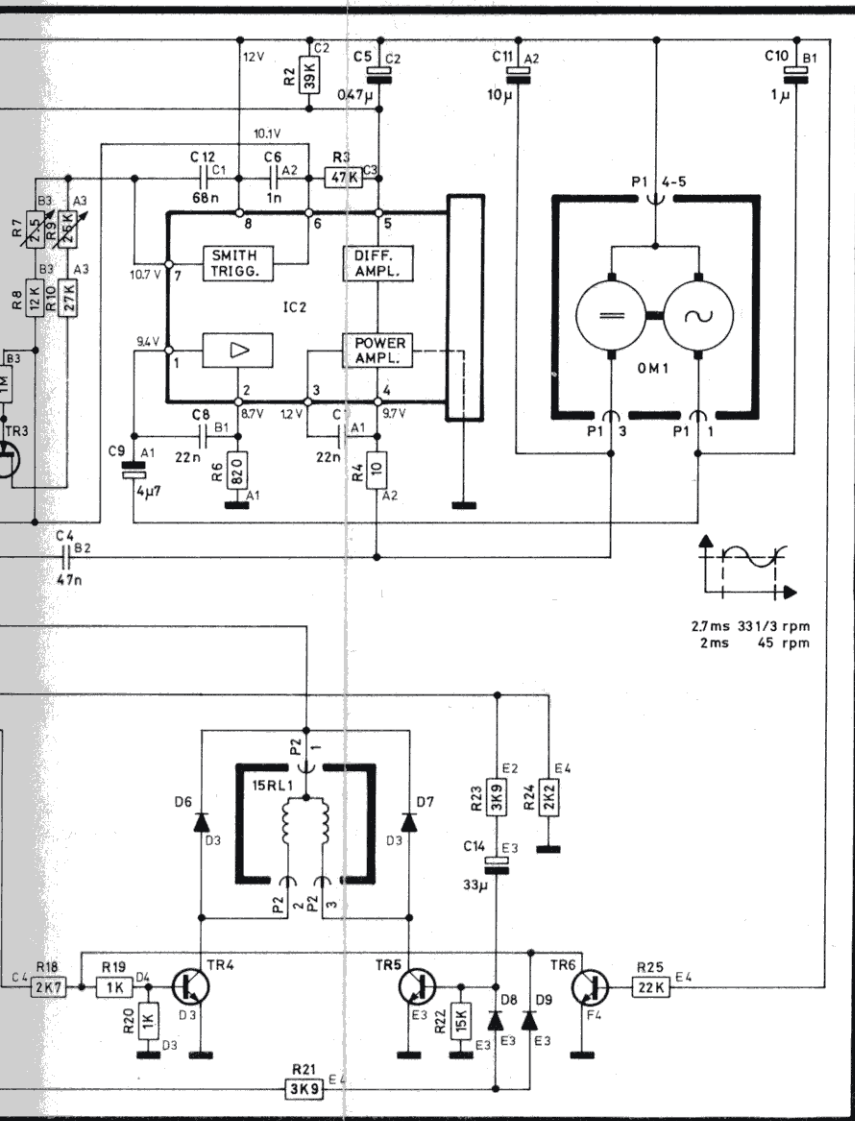

Bang & Olufsen

*demande en UST et diamètre et sans disce
en 33. (Voir Fet)*

*ne demande pas. Voir contacteur
de présence des disques.*

Beogram 1700
Type 5731 et 5733

Beogram 2202
Type 5741

Beogram 2402
Type 5742

Beogram 3404
Type 5747

MANUEL d'ENTRETIEN

Bang & Olufsen

Seen from Copperfoil-side

Seen from Copperfoil-side

Only type 5747