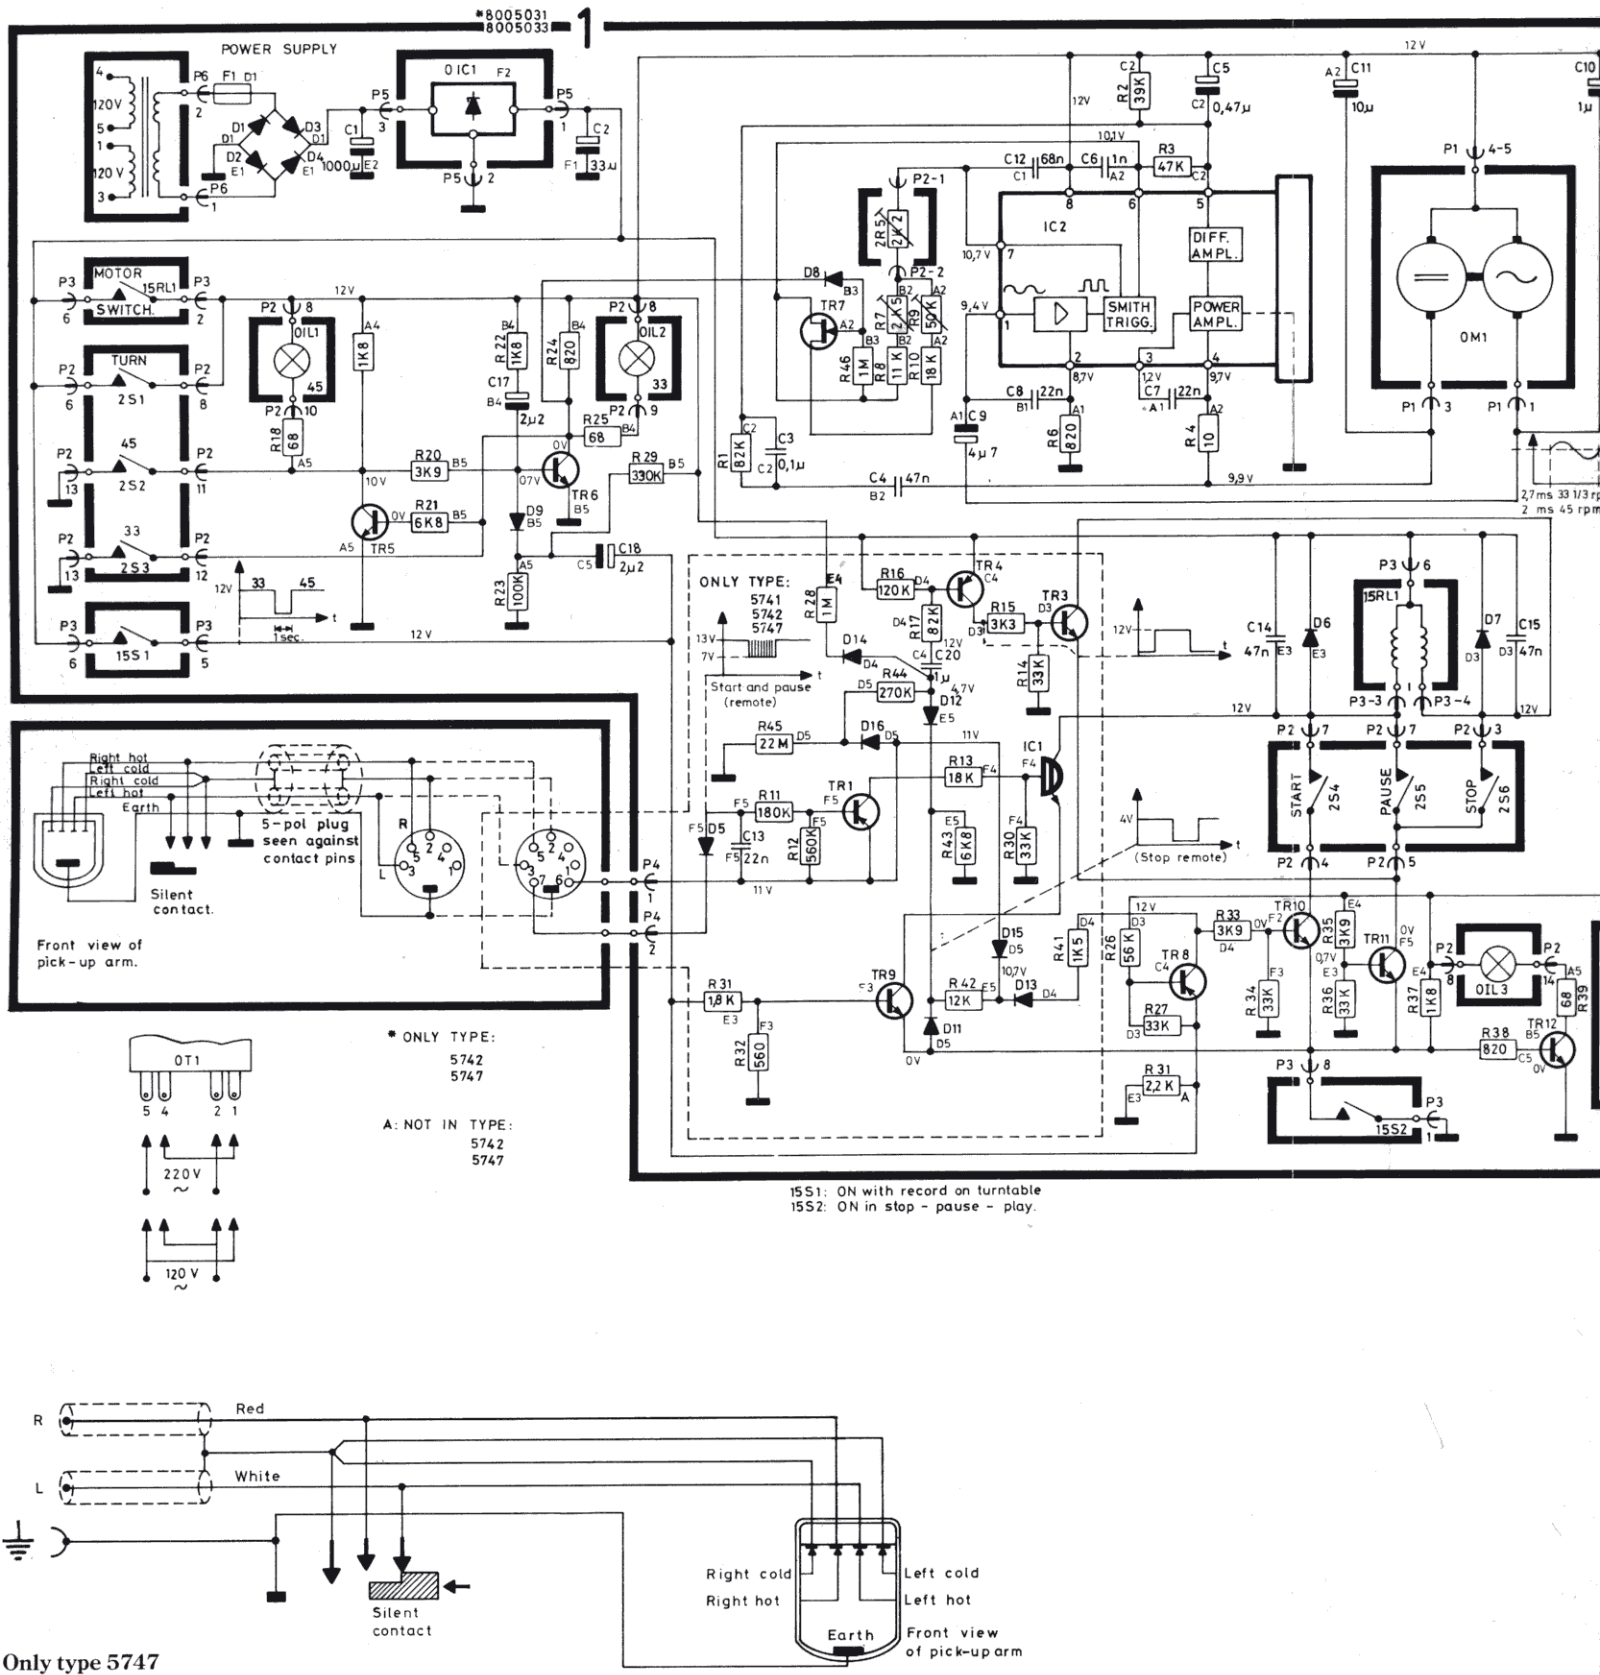

Bang & Olufsen

*demande en UST et diamètre et sans disce
en 33. (Voir Fet)*

*ne demande pas. Voir contacteur
de présence des disques.*

Beogram 1700
Type 5731 et 5733

Beogram 2202
Type 5741

Beogram 2402
Type 5742

Beogram 3404
Type 5747

MANUEL d'ENTRETIEN

Bang & Olufsen

Seen from Copperfoil-side

Seen from Copperfoil-side

Only type 5747