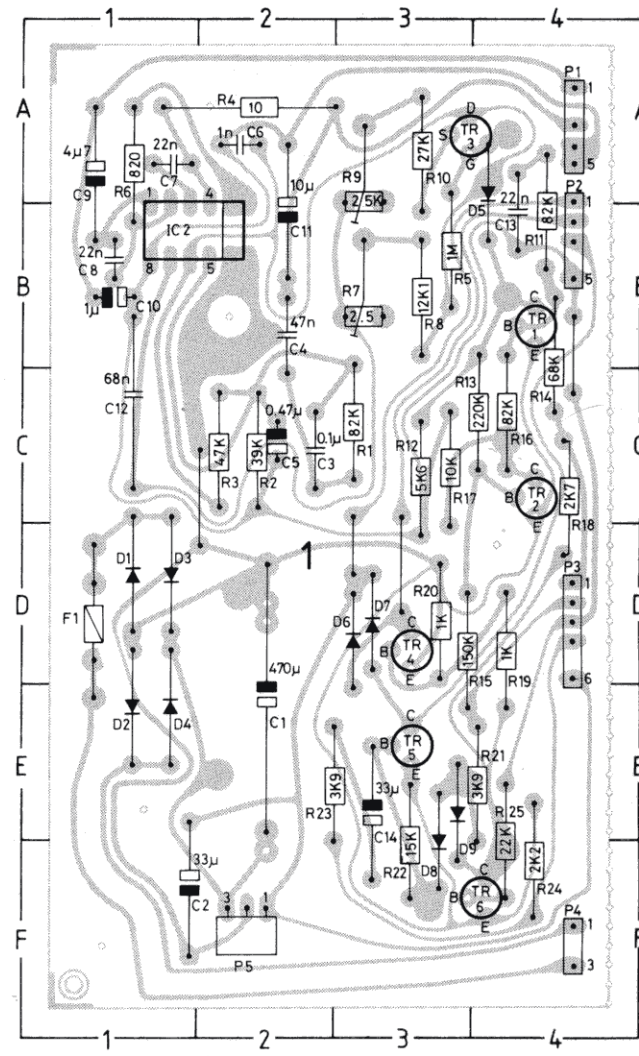

Bang & Olufsen

*demande en UST et diamètre et sans disce
en 33. (Voir Fet)*

*ne demande pas. Voir contacteur
de présence des disques.*

Beogram 1700
Type 5731 et 5733

Beogram 2202
Type 5741

Beogram 2402
Type 5742

Beogram 3404
Type 5747

MANUEL d'ENTRETIEN

Bang & Olufsen

Seen from Copperfoil-side

Seen from Copperfoil-side

Only type 5747