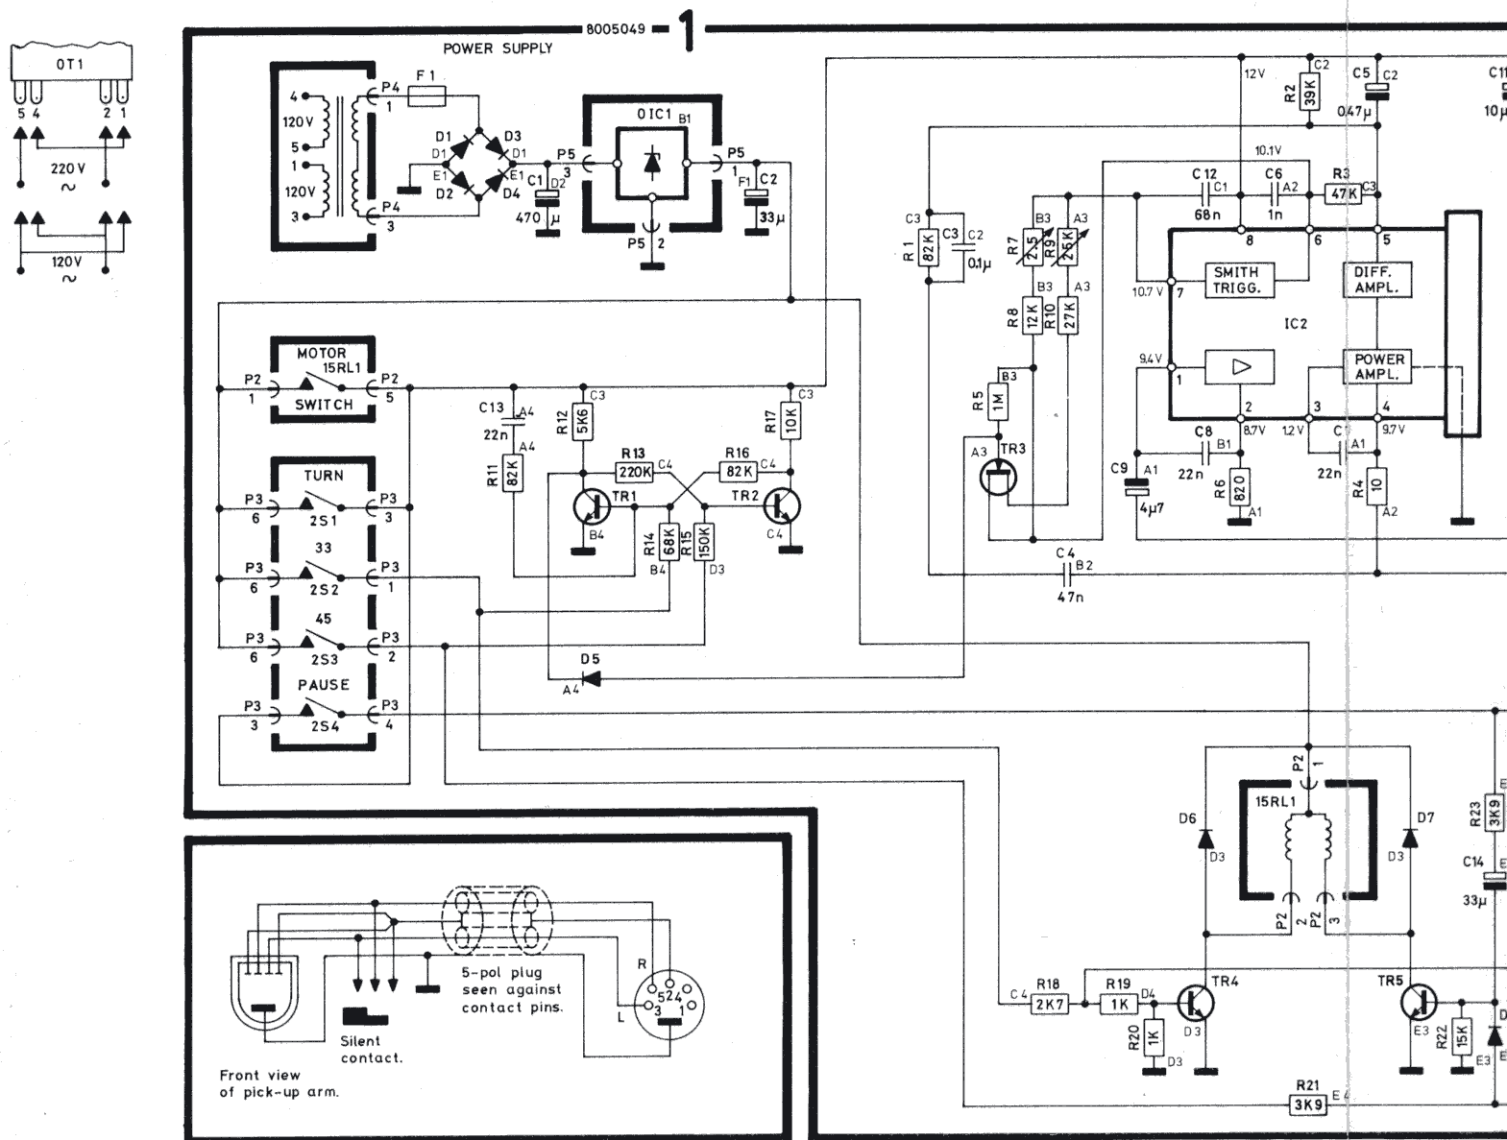

Bang & Olufsen

*demande en UST et diamètre et sans disce
en 33. (Voir Fet)*

*ne demande pas. Voir contacteur
de présence des disques.*

Beogram 1700
Type 5731 et 5733

Beogram 2202
Type 5741

Beogram 2402
Type 5742

Beogram 3404
Type 5747

MANUEL d'ENTRETIEN

Bang & Olufsen

Seen from Copperfoil-side

Seen from Copperfoil-side

Only type 5747